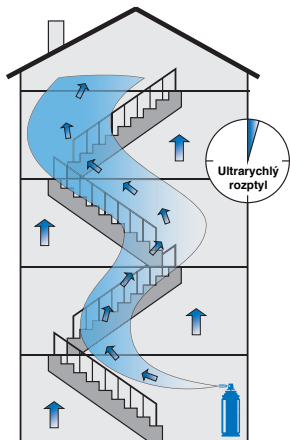

PSZ / PSV / PSF / PSC - Power Shot

Pohlčovač pachů
s okamžitým účinkem

NOVINKA

Vůně
navozující
atmosféru
čistoty

Applikace	Výhody	Kat. číslo
<ul style="list-style-type: none"> Pohlčuje nepříjemné pachy a nahrazuje je dlouhodobě příjemnou vůní Použití: hotely, jídelny, sportovní centra, šatny, toalety, domovy důchodců a domy s pečovatelskou službou, veterinární praxe, chov zvířat, pohřební ústavy, sklady, spalovny a kompostárny Eliminuje pachy z nátěrových hmot a rozpouštědel. 	<ul style="list-style-type: none"> Působí okamžitě svěží a příjemnou vůní Špičková technologie v pohlčování pachů použitelná v malých i velkých prostorech Extra velký aplikační ventil zajišťuje efektivní rozptýl během jediné vteřiny Stačí jediné rychlé stisknutí a váš dům či automobil bude příjemně provoněn na dlouhou dobu 	860065 Citron 860066 Vanilka 860067 Lesní plody 860068 Svěží a čisté
		Objem
		600 ml
		Balení
		Sprej